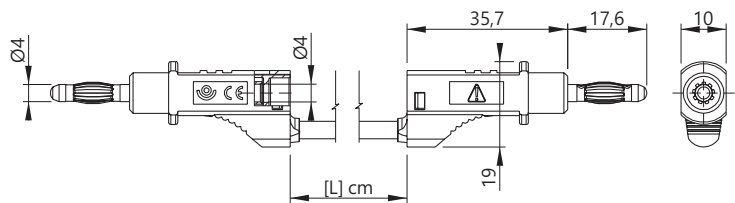

Ø4 ACCESSORIES • ACCESSOIRES Ø4 • Ø4 MESSZUBEHÖR
 Test lead • Cordons de mesure • Messleitungen

TYPE 2210/2410-600V

Ø4MM SAFETY BANANA PLUGS, STACKABLE & RETRACTABLE SLEEVE / RIGHT-ANGLE
 FICHES BANANES MÂLES Ø4MM DE SÉCURITÉ, EMPILABLE À FOURREAU RÉTRACTABLE / COUDÉE
 Ø4MM BANANENSTECKER, STAPELBARE MIT SCHIEBEHÜLSE / ABGEWINKELT

Reference
Référence
Bestell-Nr **221[X]/241[X]-600V-[L]-#**

Wire
Câble
Litze PVC [X] : 0,75mm² [0] • 1mm² [2] • 1,5mm² [5] • 2,5mm² [7]
 SIL [X] : 0,75mm² [1] • 1mm² [9] • 1,5mm² [3] • 2,5mm² [4]

Lengths Longueurs Längen [cm]	Rated voltage Tension assignée Bemessungsspannung	Rated current Intensité assignée Bemessungsstrom	Contact parts Contacts Kontaktteile	Insulation Isolant Isolierteile	Colours [#] Couleurs [#] Farben [#]												
10 25 50 100 150 200	600 V CAT II	0,75mm ² / 12A 1,00mm ² / 20A 1,50mm ² / 25A 2,50mm ² / 36A	Brass and CuBe / Ni coated (AuNi on request) Laiton et CuBe / Revêtement Ni (AuNi sur demande) CuBe und Messing vernickelt (AuNi auf Anfrage)	PP	<table border="0"> <tr> <td>R</td> <td>N</td> <td>BL</td> </tr> <tr> <td>2</td> <td>0</td> <td>6</td> </tr> <tr> <td>V</td> <td>J</td> <td>BC</td> </tr> <tr> <td>5</td> <td>4</td> <td>9</td> </tr> </table>	R	N	BL	2	0	6	V	J	BC	5	4	9
R	N	BL															
2	0	6															
V	J	BC															
5	4	9															

TYPE 2110

Ø4MM STACKABLE BANANA PLUGS
 FICHES BANANES MÂLES Ø4MM EMPILABLES
 Ø4MM STAPELBARE BANANENSTECKER BEIDSEITIG

Reference
Référence
Bestell-Nr **211[X]-[L]-#**

Wire
Câble
Litze PVC [X] : 0,75mm² [0] • 1mm² [2] • 1,5mm² [5] • 2,5mm² [7]
 SIL [X] : 0,75mm² [1] • 1mm² [9] • 1,5mm² [3] • 2,5mm² [4]