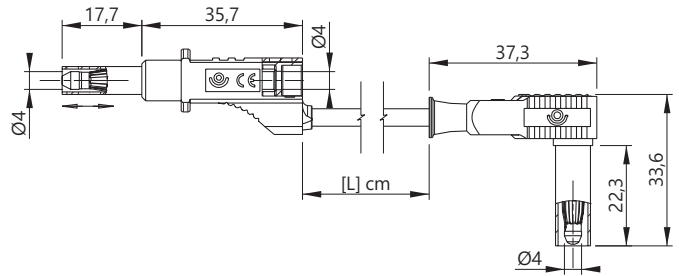

Ø4 ACCESSORIES • ACCESSOIRES Ø4 • Ø4 MESSZUBEHÖR
 Test lead • Cordons de mesure • Messleitungen

TYPE 2210/2410-600V

Ø4MM SAFETY BANANA PLUGS, STACKABLE & RETRACTABLE SLEEVE / RIGHT-ANGLE
 FICHES BANANES MÂLES Ø4MM DE SÉCURITÉ, EMPILABLE À FOURREAU RÉTRACTABLE / COUDÉE
 Ø4MM BANANENSTECKER, STAPELBARE MIT SCHIEBEHÜLSE / ABGEWINKELT

Reference
Référence
Bestell-Nr **221[X]/241[X]-600V-[L]-#**

Wire
Câble
Litze PVC [X] : 0,75mm² [0] • 1mm² [2] • 1,5mm² [5] • 2,5mm² [7]
 SIL [X] : 0,75mm² [1] • 1mm² [9] • 1,5mm² [3] • 2,5mm² [4]

Lengths Longueurs Längen [cm]	Rated voltage Tension assignée Bemessungsspannung	Rated current Intensité assignée Bemessungsstrom	Contact parts Contacts Kontaktteile	Insulation Isolant Isolierteile	Colours [#] Couleurs [#] Farben [#]												
10 25 50 100 150 200	600 V CAT II	0,75mm ² / 12A 1,00mm ² / 20A 1,50mm ² / 25A 2,50mm ² / 36A	Brass and CuBe / Ni coated (AuNi on request) Laiton et CuBe / Revêtement Ni (AuNi sur demande) CuBe und Messing vernickelt (AuNi auf Anfrage)	PP	<table border="0"> <tr> <td>R</td> <td>N</td> <td>BL</td> </tr> <tr> <td>2</td> <td>0</td> <td>6</td> </tr> <tr> <td>V</td> <td>J</td> <td>BC</td> </tr> <tr> <td>5</td> <td>4</td> <td>9</td> </tr> </table>	R	N	BL	2	0	6	V	J	BC	5	4	9
R	N	BL															
2	0	6															
V	J	BC															
5	4	9															

TYPE 2110

Ø4MM STACKABLE BANANA PLUGS
 FICHES BANANES MÂLES Ø4MM EMPILABLES
 Ø4MM STAPELBARE BANANENSTECKER BEIDSEITIG

Reference
Référence
Bestell-Nr **211[X]-[L]-#**

Wire
Câble
Litze PVC [X] : 0,75mm² [0] • 1mm² [2] • 1,5mm² [5] • 2,5mm² [7]
 SIL [X] : 0,75mm² [1] • 1mm² [9] • 1,5mm² [3] • 2,5mm² [4]