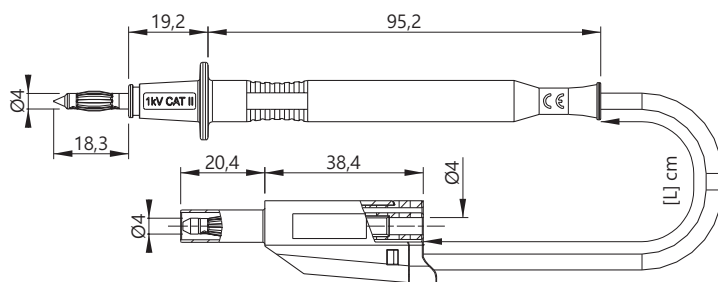

Ø4 ACCESSORIES • ACCESSOIRES Ø4 • Ø4 MESSZUBEHÖR  
 Test lead • Cordons de mesure • Messleitungen

TYPE 4410-D4

Ø4MM SPRING LOADED TEST TIP / Ø4MM RIGHT-ANGLE BANANA PLUG  
 POINTE DE TOUCHE À RESSORT Ø4MM / FICHE BANANE MÂLE Ø4MM COUDÉE  
 Ø4MM MESSSPITZE MIT FEDERKORBSTECKER / Ø4MM WINKELSTECKER

Reference  
 Référence 441[X]-D4-IEC-[L]-#  
 Bestell-Nr

Wire  
 Câble PVC [X] : 0,75mm<sup>2</sup> [0] • 1mm<sup>2</sup> [2] • 1,5mm<sup>2</sup> [5] • 2,5mm<sup>2</sup> [7]  
 Litze SIL [X] : 0,75mm<sup>2</sup> [1] • 1mm<sup>2</sup> [9] • 1,5mm<sup>2</sup> [3] • 2,5mm<sup>2</sup> [4]

Lengths Longueurs Längen [cm]	Rated voltage Tension assignée Bemessungsspannung	Rated current Intensité assignée Bemessungsstrom	Contact parts Contacts Kontaktteile	Insulation Isolant Isolierteile	Colours [#] Couleurs [#] Farben [#]
100 150	1000 V CAT III	0,75mm <sup>2</sup> / 12A 1,00mm <sup>2</sup> / 20A 1,50mm <sup>2</sup> / 25A 2,50mm <sup>2</sup> / 36A	Brass and CuBe / Ni coated (AuNi on request) <b>Laiton et CuBe / Revêtement Ni (AuNi sur demande)</b> <b>CuBe und Messing vernickelt (AuNi auf Anfrage)</b>	PP - PA6	R N 2 0

x10

TYPE 4710-D4

Ø4MM SPRING LOADED TEST TIP / Ø4MM STACKABLE BANANA PLUG  
 POINTE DE TOUCHE À RESSORT Ø4MM / FICHE BANANE MÂLE Ø4MM EMPILABLE  
 Ø4MM MESSSPITZE MIT FEDERKORBSTECKER / Ø4MM STAPELBARER BANANENSTECKER