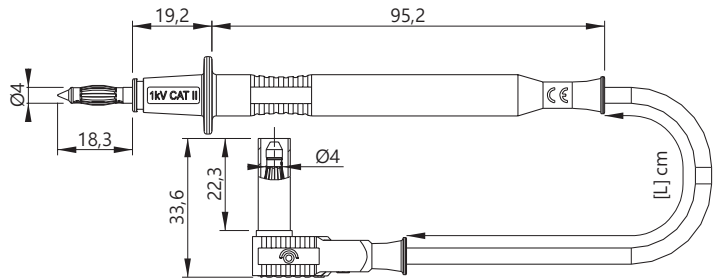

Ø4 ACCESSORIES • ACCESSOIRES Ø4 • Ø4 MESSZUBEHÖR  
 Test lead • Cordons de mesure • Messleitungen

TYPE 4410-D4

Ø4MM SPRING LOADED TEST TIP / Ø4MM RIGHT-ANGLE BANANA PLUG  
 POINTE DE TOUCHE À RESSORT Ø4MM / FICHE BANANE MÂLE Ø4MM COUDÉE  
 Ø4MM MESSSPITZE MIT FEDERKORBSTECKER / Ø4MM WINKELSTECKER

Reference  
 Référence 441[X]-D4-IEC-[L]-#  
 Bestell-Nr

Wire  
 Câble PVC [X] : 0,75mm<sup>2</sup> [0] • 1mm<sup>2</sup> [2] • 1,5mm<sup>2</sup> [5] • 2,5mm<sup>2</sup> [7]  
 Litze SIL [X] : 0,75mm<sup>2</sup> [1] • 1mm<sup>2</sup> [9] • 1,5mm<sup>2</sup> [3] • 2,5mm<sup>2</sup> [4]

Lengths Longueurs Längen [cm]	Rated voltage Tension assignée Bemessungsspannung	Rated current Intensité assignée Bemessungsstrom	Contact parts Contacts Kontaktteile	Insulation Isolant Isolierteile	Colours [#] Couleurs [#] Farben [#]
100 150	1000 V CAT III	0,75mm <sup>2</sup> / 12A 1,00mm <sup>2</sup> / 20A 1,50mm <sup>2</sup> / 25A 2,50mm <sup>2</sup> / 36A	Brass and CuBe / Ni coated (AuNi on request) <b>Laiton et CuBe / Revêtement Ni (AuNi sur demande)</b> <b>CuBe und Messing vernickelt (AuNi auf Anfrage)</b>	PP - PA6	R N 2 0

x10

TYPE 4710-D4

Ø4MM SPRING LOADED TEST TIP / Ø4MM STACKABLE BANANA PLUG  
 POINTE DE TOUCHE À RESSORT Ø4MM / FICHE BANANE MÂLE Ø4MM EMPILABLE  
 Ø4MM MESSSPITZE MIT FEDERKORBSTECKER / Ø4MM STAPELBARER BANANENSTECKER